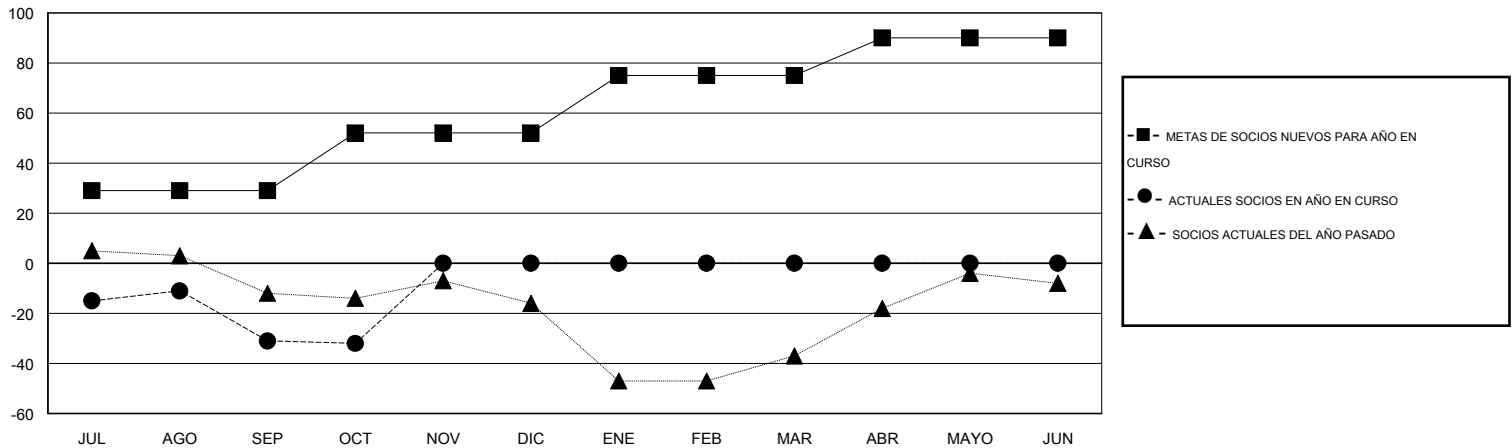

# MONTHLY MEMBERSHIP PROGRESS REPORT

District 116 B

Results as of: 10/31/2014

GMT: Elisabeth Haderer

UBICACIÓN SPAIN

GMT DE AE 4

Clubes					socios				
RESULTADOS DE 2014-2015					RESULTADOS DE 2014-2015				
TRIMESTRE	META DE CLUBES NUEVOS	NUEVOS CLUBES	CLUBES DADOS DE BAJA	GANANCIA/PÉRDIDA NETA	TRIMESTRE	META DE SOCIOS NUEVOS	SOCIOS FUNDADORES Y SOCIOS AÑADIDOS	SOCIOS DADOS DE BAJA	GANANCIA/PÉRDIDA NETA
JUL/AGO/SEP	1	0	1	-1	JUL/AGO/SEP	29	11	42	-31
OCT/NOV/DIC	1	0	1	-1	OCT/NOV/DIC	23	8	9	-1
ENE/FEB/MAR	1	0	0	0	ENE/FEB/MAR	23	0	0	0
ABR/MAYO/JUN	1	0	0	0	ABR/MAYO/JUN	15	0	0	0

METAS Y CIFRA ACUMULATIVA DE CLUBES NUEVOS

METAS Y CIFRA ACUMULATIVA DE SOCIOS

CLUBES DADOS DE BAJA: 2

11 CLUBS OF 48 AÑADIERON 1 O MÁS SOCIOS NUEVOS

DISTRIBUCIÓN POR SEXO

MASCULINO 608 (58.97%)  
FEMENINO 423 (41.03%)