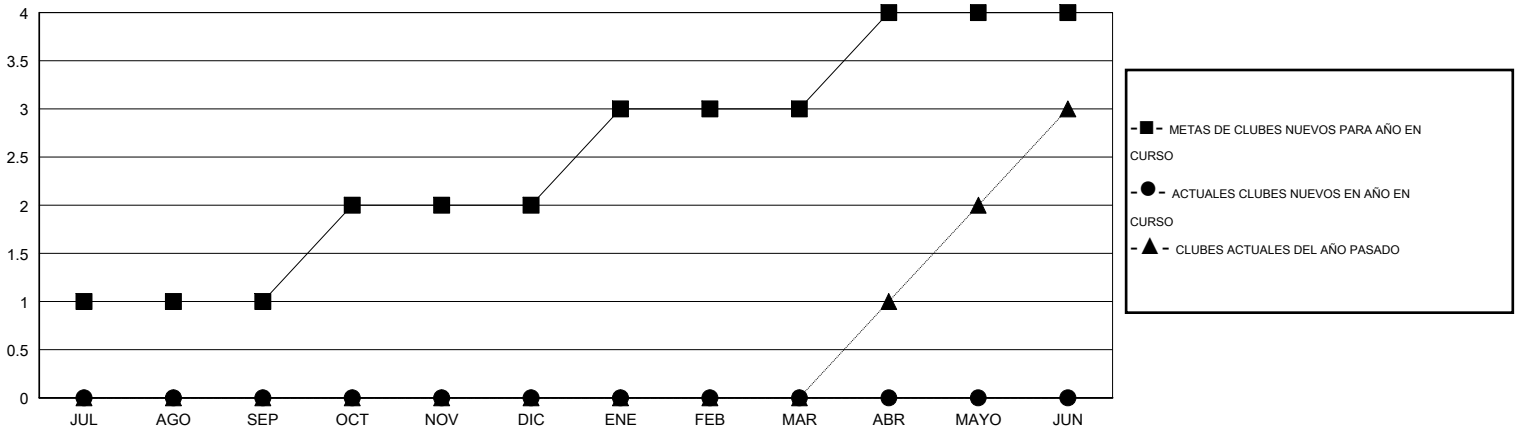

# MONTHLY MEMBERSHIP PROGRESS REPORT

District 116 B

Results as of: 10/31/2014

GMT: Elisabeth Haderer

UBICACIÓN SPAIN

GMT DE AE 4

Clubes					socios				
RESULTADOS DE 2014-2015					RESULTADOS DE 2014-2015				
TRIMESTRE	META DE CLUBES NUEVOS	NUEVOS CLUBES	CLUBES DADOS DE BAJA	GANANCIA/PÉRDIDA NETA	TRIMESTRE	META DE SOCIOS NUEVOS	SOCIOS FUNDADORES Y SOCIOS AÑADIDOS	SOCIOS DADOS DE BAJA	GANANCIA/PÉRDIDA NETA
JUL/AGO/SEP	1	0	1	-1	JUL/AGO/SEP	29	11	42	-31
OCT/NOV/DIC	1	0	1	-1	OCT/NOV/DIC	23	8	9	-1
ENE/FEB/MAR	1	0	0	0	ENE/FEB/MAR	23	0	0	0
ABR/MAYO/JUN	1	0	0	0	ABR/MAYO/JUN	15	0	0	0

METAS Y CIFRA ACUMULATIVA DE CLUBES NUEVOS

METAS Y CIFRA ACUMULATIVA DE SOCIOS

CLUBES DADOS DE BAJA: 2

11 CLUBS OF 48 AÑADIERON 1 O MÁS SOCIOS NUEVOS

DISTRIBUCIÓN POR SEXO

MASCULINO 608 (58.97%)  
FEMENINO 423 (41.03%)